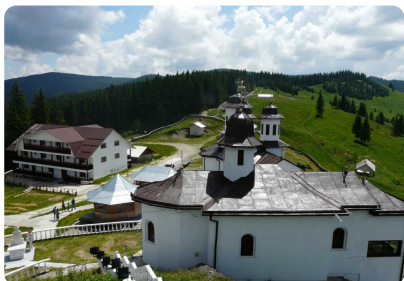

Vacanțe pentru Toți — Agenție de turism

Pelerinaj la Mănăstirea Piatra Tăieturii 16 - 17 Mai

□ Circuite Interne, Pelerinaje

□ Plecare: 16 Mai 2026

□ Durata: 1 noapte

290 lei / persoană

(aprox. 57 €)

PREȚUL INCLUDE:

Ziua 1 - Plecare și vizite

Traseu: Buzău - Adjud - Bacău - Piatra Neamț

În prima zi vom vizita:

- **Mănăstirea Bistrița** - una dintre cele mai vechi mănăstiri din Moldova, ctitorită în secolul al XV-lea de Alexandru cel Bun, cunoscută pentru icoana făcătoare de minuni a Sfintei Ana.
- **Mănăstirea Pângărați** - amplasată într-un cadru natural deosebit, datând din vremea lui Ștefan cel Mare.
- **Mănăstirea Bisericani** - situată într-o zonă retrasă de munte, cu o atmosferă profund liniștită, legată de tradiția vieții monahale aspre.
- **Mănăstirea Petru Vodă** - ctitorie a părintelui Iustin Pârnu, loc cu puternică încărcătură spirituală.

- **Mănăstirea Piatra Tăieturii** – situată într-o zonă montană, în apropierea Masivului Ceahlău, înconjurată de natură sălbatică și liniște. Denumirea mănăstirii provine de la stâncile abrupte din zonă, care oferă un peisaj deosebit.

- **Mănăstirea Durău** – situată la poalele Masivului Ceahlău, una dintre cele mai pitorești mănăstiri din zonă, cunoscută pentru pictura realizată de Nicolae Tonitza.

De ce să alegi acest pelerinaj?

- Vizitezi unele dintre cele mai importante și autentice mănăstiri din zona Neamțului, fiecare cu istorie și încărcătură spirituală aparte.
- Locațiile sunt situate în zone montane liniștite, ideale pentru relaxare și reflecție.
- Ai ocazia să iei parte la Taina Sfântului Maslu, Sfânta Liturghie și alte slujbe cu o semnificație profundă.
- **Ve**i fi găzduit chiar la Mănăstirea Piatra Tăieturii, departe de agitația cotidiană.
- Transportul, cazarea și programul sunt gândite astfel încât să te bucuri de experiență fără griji.